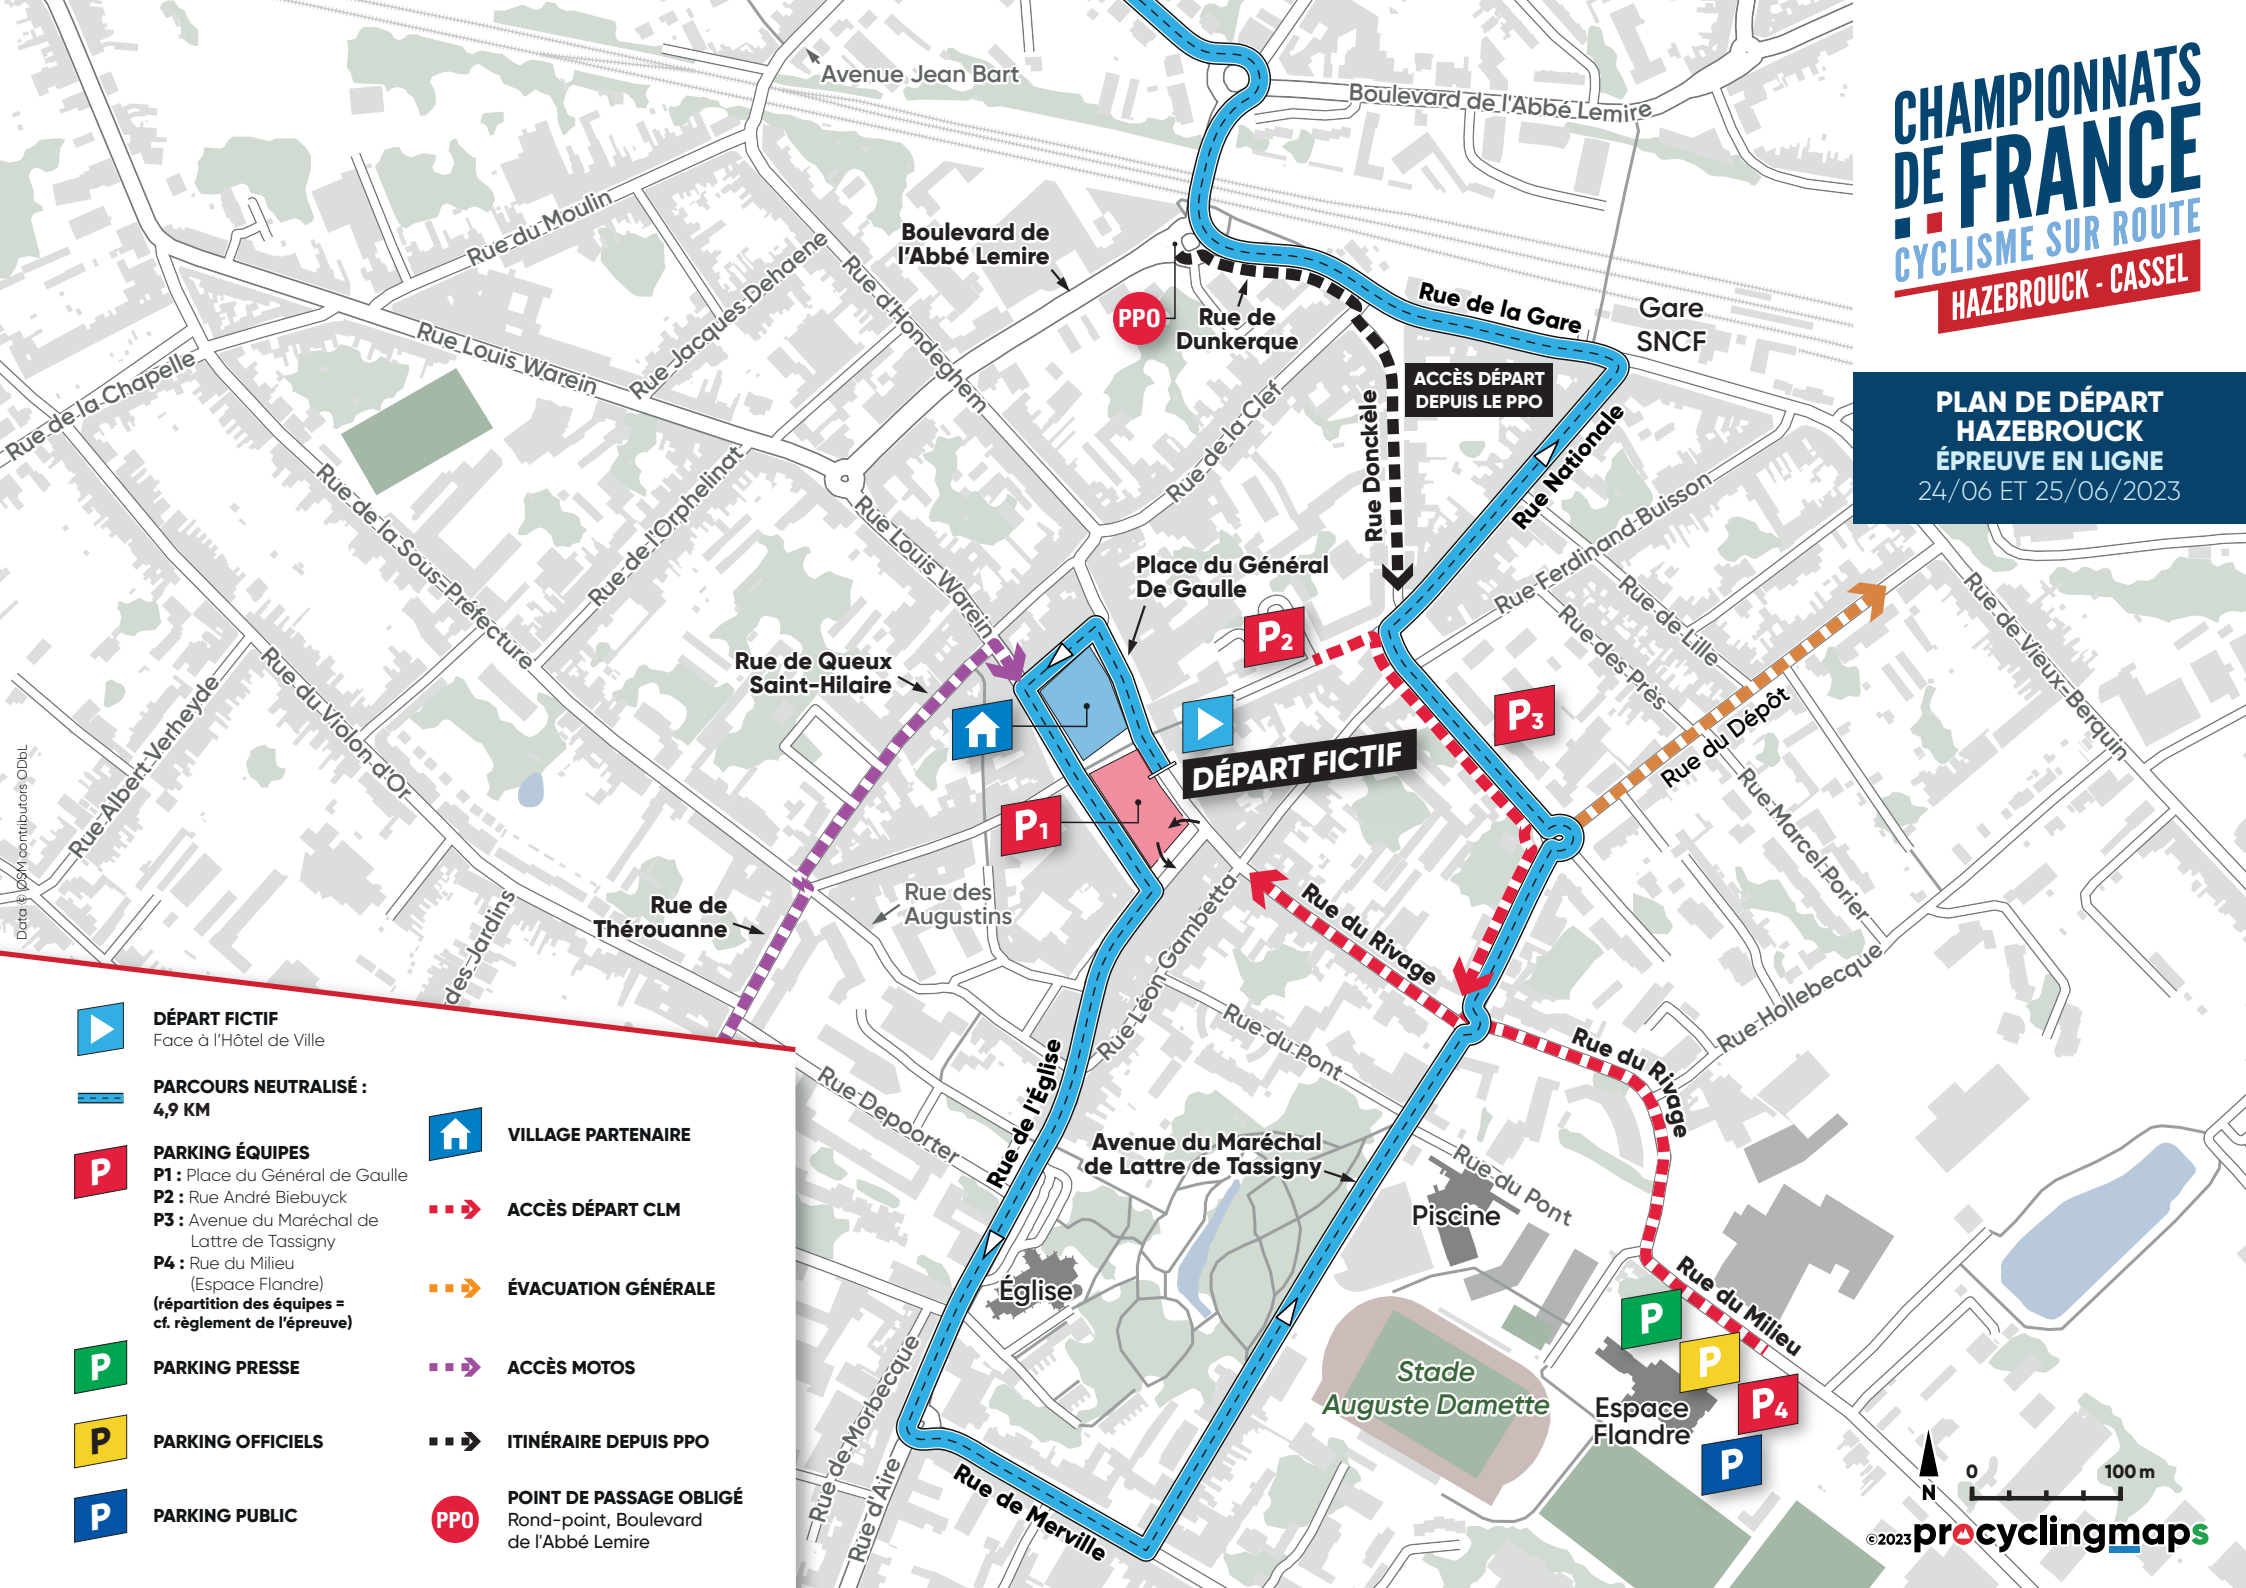

CHAMPIONNATS DE FRANCE

CYCLISME SUR ROUTE

HAZEBROUCK - CASSEL

PLAN DE DÉPART
HAZEBROUCK
ÉPREUVE EN LIGNE
 24/06 ET 25/06/2023

DÉPART FICTIF
Face à l'Hôtel de Ville

PARCOURS NEUTRALISÉ :
4,9 KM

PARKING ÉQUIPES
P1 : Place du Général de Gaulle
P2 : Rue André Biebuyck
P3 : Avenue du Maréchal de Lattre de Tassigny
P4 : Rue du Milieu (Espace Flandre)
 (répartition des équipes = cf. règlement de l'épreuve)

PARKING PRESSE

PARKING OFFICIELS

PARKING PUBLIC

VILLAGE PARTENAIRE

ACCÈS DÉPART CLM

ÉVACUATION GÉNÉRALE

ACCÈS MOTOS

ITINÉRAIRE DEPUIS PPO

POINT DE PASSAGE OBLIGÉ
Rond-point, Boulevard de l'Abbé Lemire